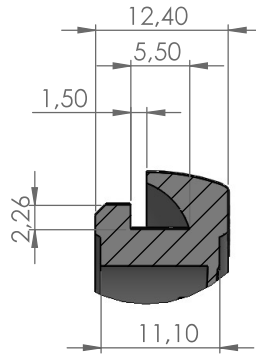

SECTION B-B

DETAIL C

SCALE 2:1

C

SECTION A-A

Scale: 1:1	HTL-50-6-U
	HT Hi Tech Polymers Oy
H. Jussila	©Copyright HT Hi Tech Polymers Oy
Pvm: 17.3.16	Cm3: 18,5 Piir.No:30072015 Rev. D
Tietojen luovuttaminen kolmansille osapuolille ehdottomasti kielletty!	