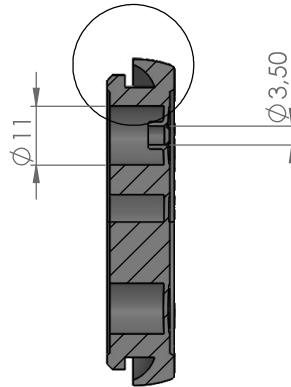

SECTION B-B

DETAIL C

SCALE 2:1

C

SECTION A-A

Scale: 1:1	HTL-50-6-U
	HT Hi Tech Polymers Oy
H. Jussila	©Copyright HT Hi Tech Polymers Oy
Pvm: 17.3.16	Cm3: 18,5 Piir.No:30072015 Rev. D
Tietojen luovuttaminen kolmansille osapuolille ehdottomasti kielletty!	