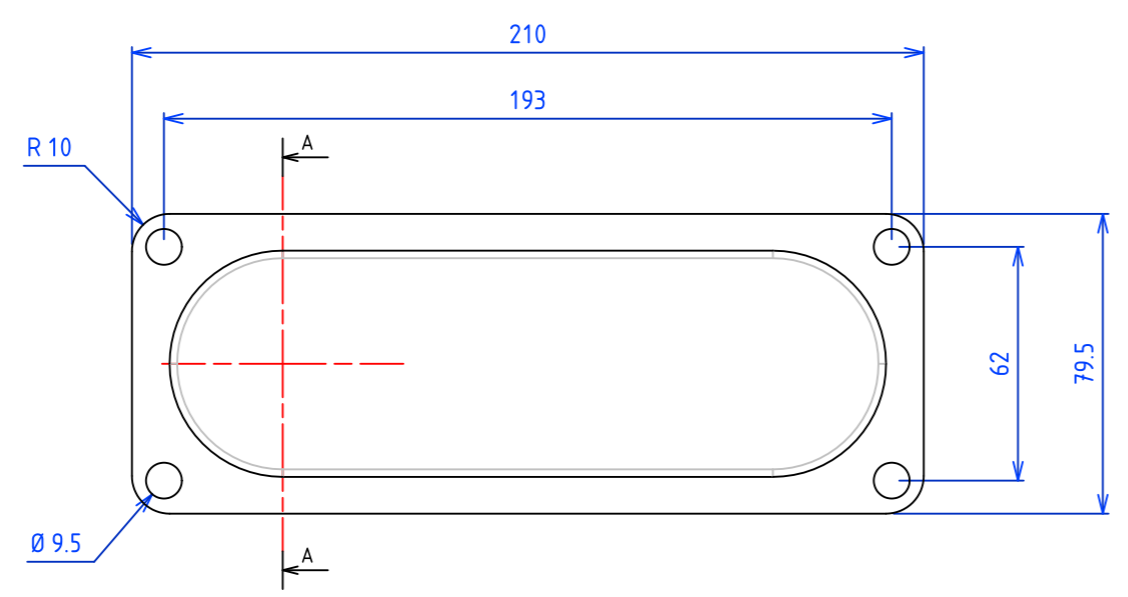

H G F E D C B A

4

3

2

A - A

1

Tilavuus 60 Cm3

SCALE 1:2	JTLC-1-U	AUTHOR Tuomas	
		DATE 05/07/2022	
	HT Hi Tech Polymers Oy	Address1	
A3	Piir. N:o 572022	Address2	00