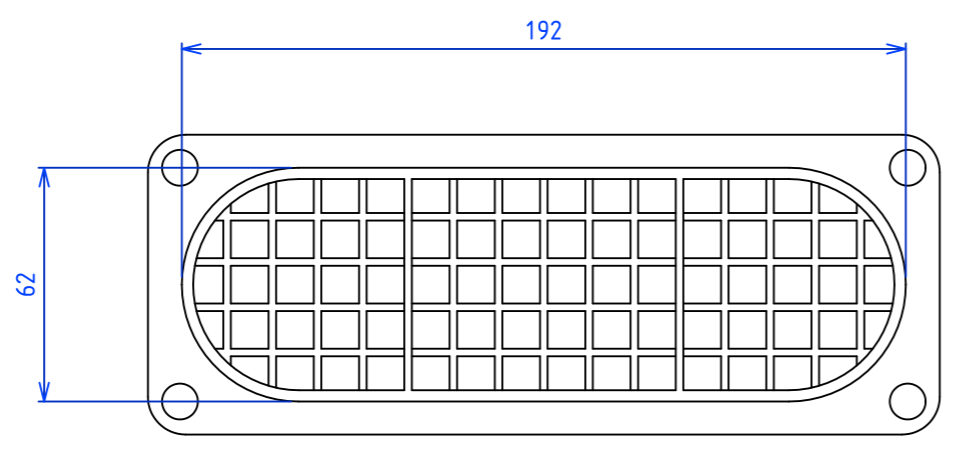

H G F E D C B A

4

3

2

A - A

1

Tilavuus 60 Cm3

SCALE 1:2	JTLC-1-U	AUTHOR Tuomas	
		DATE 05/07/2022	
	HT Hi Tech Polymers Oy	Address1	
A3	Piir. N:o 572022	Address2	00